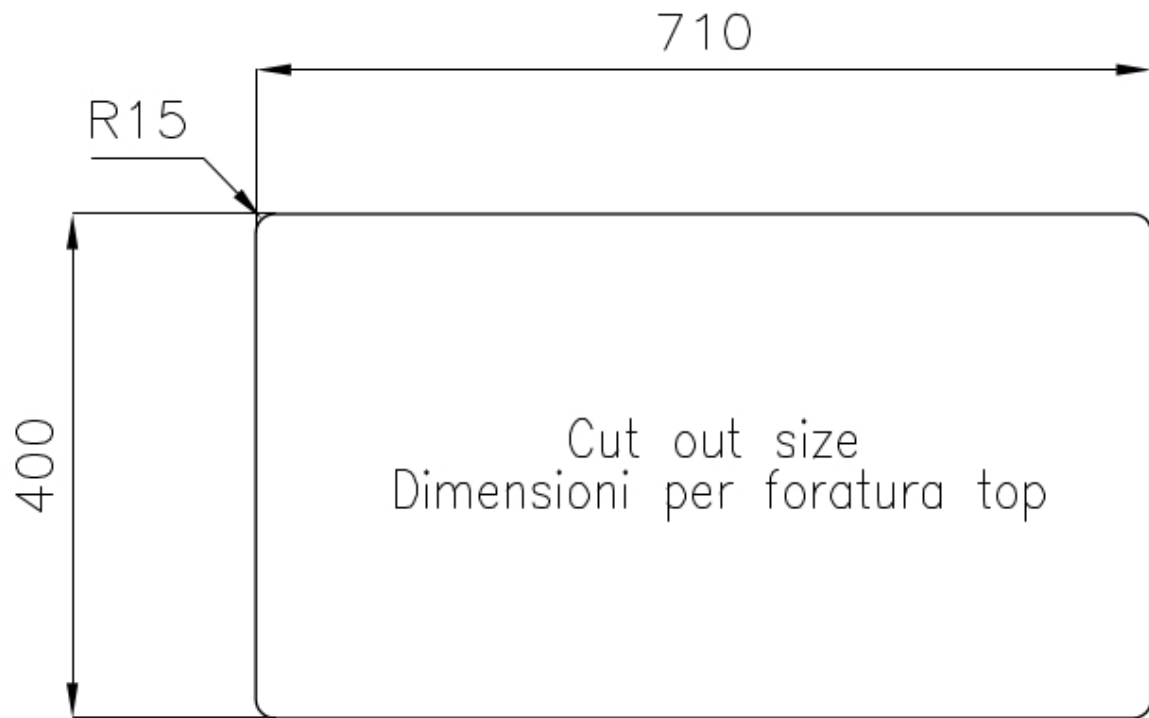

OPTIONALES ZUBEHÖR