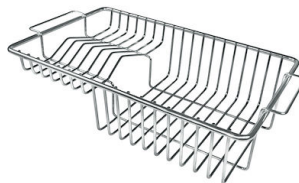

TECHNISCHE DATEN

OPTIONALES ZUBEHÖR

Edelstahlkorb
8612 000

Schneidebrett aus Glas
8631 300

Schneidebrett aus HPDE
8657 001

Schneidebrett Twin aus HPDE
8644 101

Tellerkorb aus Edelstahl
8100 303
* nur in Kombination mit dem Zubehör
8644 101

Tellerständer aus Edelstahl
8100 154

Weiße Wanne
8153 100

Weißer Korb
8612 100

Perforierte Edelstahlwanne
8151 000
* nur in Kombination mit dem Zubehör
8644 101

**Satz Reibe mit Halterung für Ring
und Auffangschale**
8159 101
* nur in Kombination mit dem Zubehör
8644 101

Tellerkorb aus Edelstahl
8100 201

PAARUNGEN

Mischbatterie Camillo
8467 000

Mischbatterie Lorenzo
8466 000

OPTIONALE AUTOMATISCHE ABLAUFGARNITUR

Automatischer Abfluss - PM
8407 113

Automatischer Abfluss Space - PA
8407 108