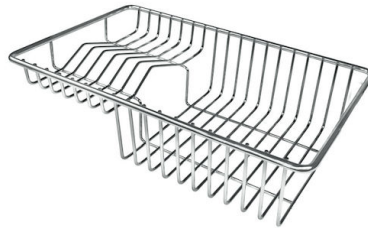

SPÜLBECKEN Stahlstärke 1 mm. Eine beachtliche Dicke, die maximale Robustheit für Spülen garantiert, die die Zeichen der Zeit nicht kennen.

SPÜLBECKEN MIT ENGEM RADIUS Quadratische Spülen mit modernem Design und erhöhtem Fassungsvermögen. Für minimale Ästhetik in Kombination mit maximaler Praktikabilität.

TECHNISCHE DATEN

OPTIONALES ZUBEHÖR

Edelstahlkorb
8612 000

Schneidebrett aus Glas
8631 300

Schneidebrett aus HPDE
8657 001

Schneidebrett Twin aus HPDE
8644 101

Tellerkorb aus Edelstahl
8100 303
* nur in Kombination mit dem Zubehör
8644 101

Tellerständer aus Edelstahl
8100 154

Weiße Wanne
8153 100

Weißer Korb
8612 100

Perforierte Edelstahlwanne
8151 000
* nur in Kombination mit dem Zubehör
8644 101

**Satz Reibe mit Halterung für Ring
und Auffangschale**
8159 101
* nur in Kombination mit dem Zubehör
8644 101